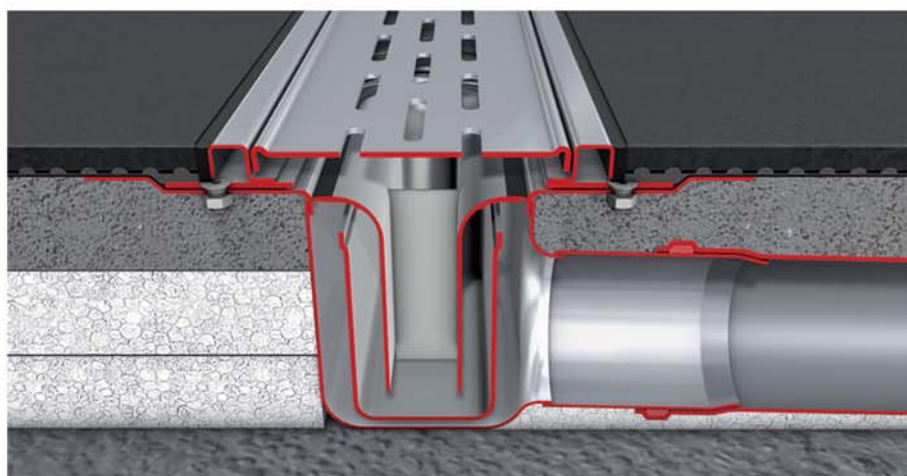

## Душевые каналы ACO Shower Drain

Линейный канал из нержавеющей стали с сифоном без фланца (решетка «Квадрат»)

**Глубина изделия 92 mm**

Линейный канал из нержавеющей стали с сифоном и фланцем (решетка «Квадрат»)

**Глубина изделия 92 mm**

Линейный канал из нержавеющей стали с уменьшенным сифоном и фланцем (решетка «Квадрат»)

**Глубина изделия 65 mm**

## Душевые трапы ACO Shower Drain

Телескопическая конструкция верхней части, решетка 150x150mm, пропускная способность 1,2 л/сек

Трап с фланцем для гидроизоляции. Телескопическая конструкция верхней части, решетка 150x150mm, пропускная способность 1,2 л/сек

Трап с прижимным фланцем для виниловых покрытий. Телескопическая конструкция верхней части, решетка 150x150mm, пропускная способность 1,2 л/сек

ООО «АКО Системы водоотвода»

115201, Москва  
ул.Котляковская д.5.  
Тел.: +7 (495) 66-55-400  
Факс: +7 (495) 66-55-400  
info@acodrain.ru  
www.acodrain.ru